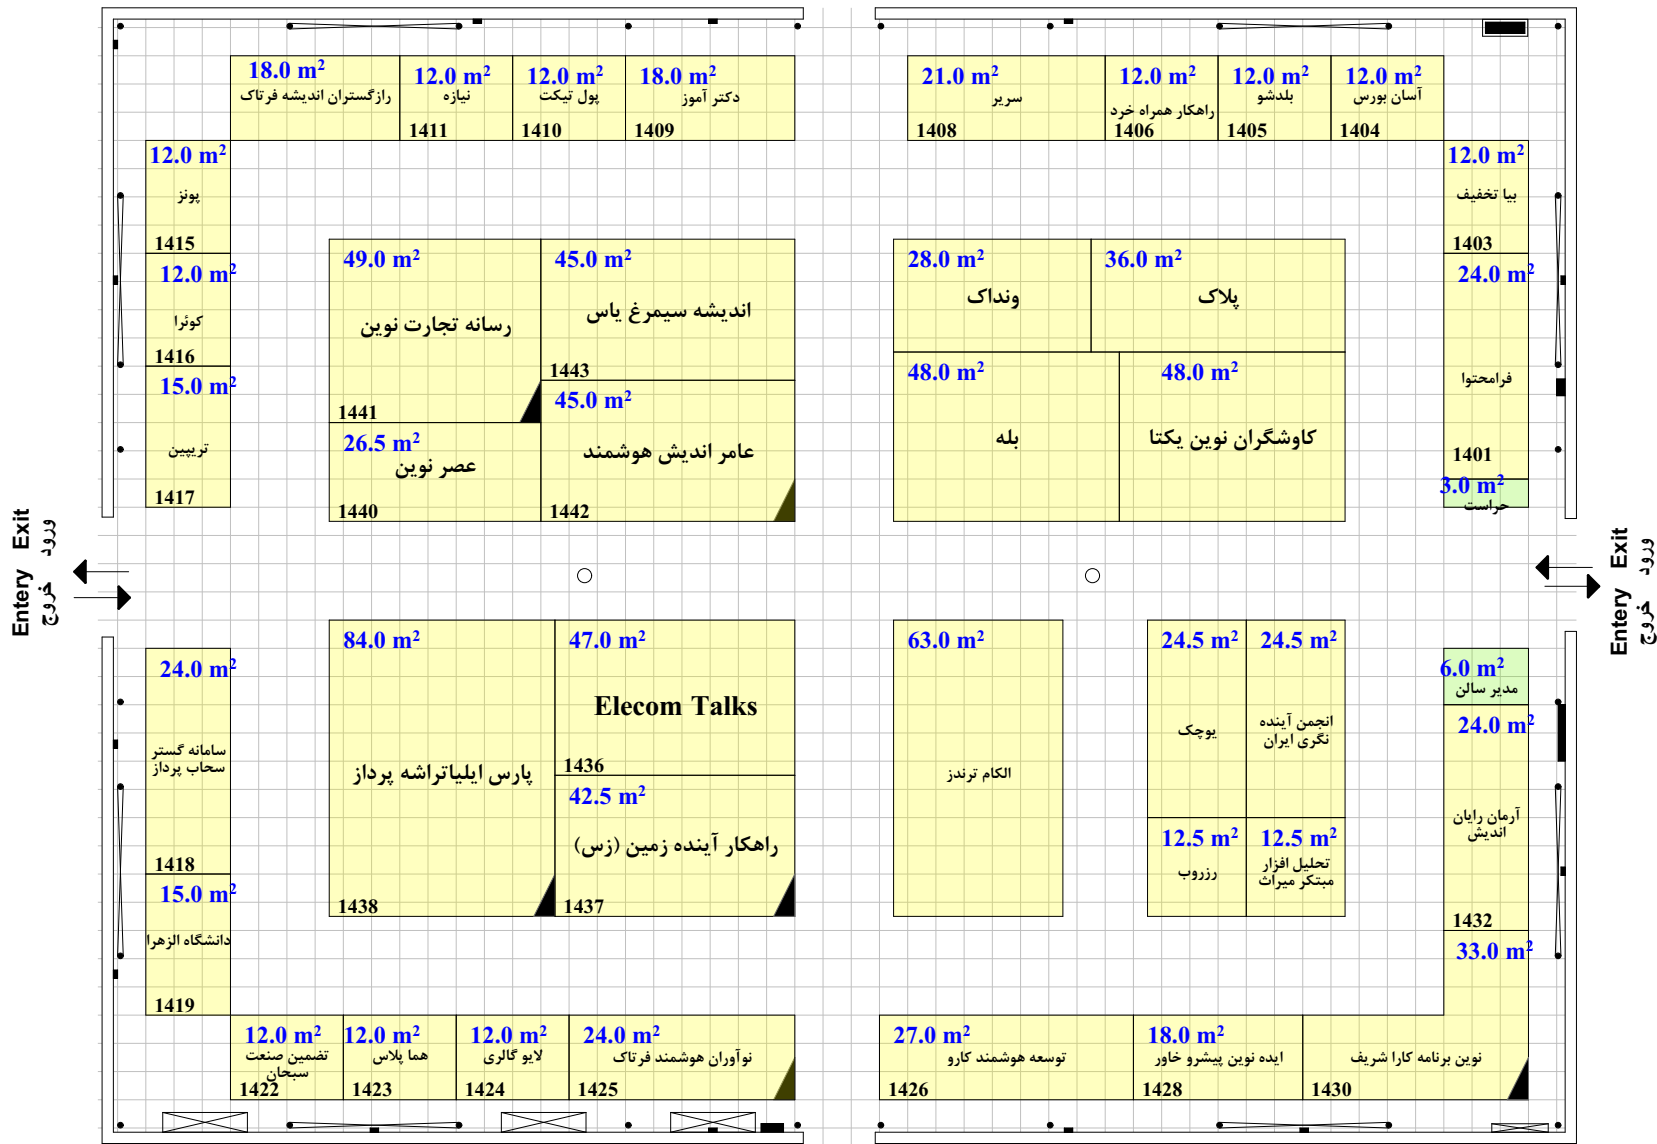

ارتفاع مجاز دور سالن ۴.۵ متر
 وسط سالن ۴.۵ متر
 ارتفاع مجاز دور سالن ۴.۵ متر
 وسط سالن ۴.۵ متر
 گریدهای شطرنجی یک گراند نقشه ۱*۱ می باشد. نیم مربع معادل نیم متر است.
 موقعیت و ابعاد ستون ها تقریبی است.

مساحت کل سالن ۲۰۴۳ مترمربع
 حداقل مصوب مساحت ۱۱۴۷.۵ مترمربع
 مجموع مترآژ تحت پوشش ۱۰۹۵.۵ مترمربع

سازمان نظام صنفی رایانه ای کشور راهکار تجارت مدیریت کوشا

نیست و چهارمین نمایشگاه بین المللی الکترونیک، کامپیوتر و تجارت الکترونیک

تاریخ برگزاری: ۶ الی ۹ مرداد ماه ۱۳۹۷

ترسیم: نوری یور ۴۲۹۱۷۰۰۰

- ۱۴۰ مترمربع فضای خودساز ارزی
- ۱۴۰ مترمربع فضای باتجهیزات ارزی
- ۸۹۰۰ مترمربع فضای خودساز ریالی
- صفر مترمربع فضای ویژه ریالی
- ۱۸۱.۵ مترمربع فضای باتجهیزات ریالی